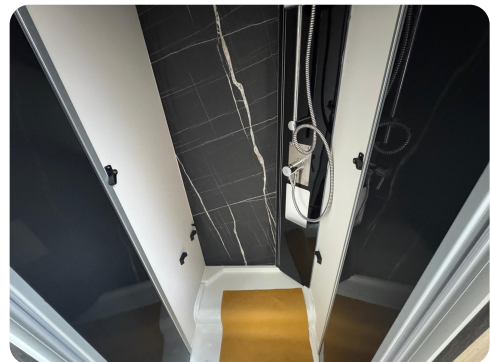

Agence

Nom Agence Étapes
Adresse OPALE EVASION, Route d'Hilbert, Etaples, France
Téléphone 03 21 06 30 30
Email mmerlin.opale@gmail.com