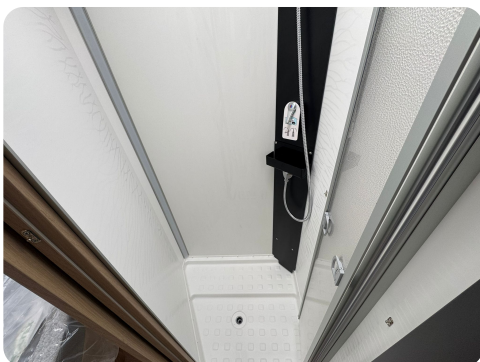

- Kit lino
- Lit réglable en hauteur électriquement
- Pack **connecté** Comprenant :
  - Store extérieur
  - Télé connectée
  - porte 2 vélos

Photos supplémentaires