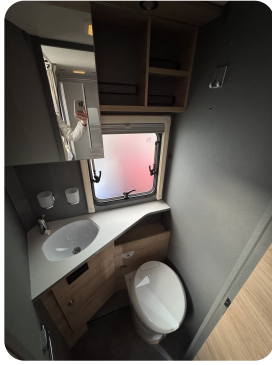

Agence

Nom	Agence Lille
Adresse	OPALE EVASION 59, Rue d'Avelin, Vendeville, France
Téléphone	03 20 90 18 72
Email	opale59@opale-evasion.com
Site web	https://opale-evasion.com/lille/