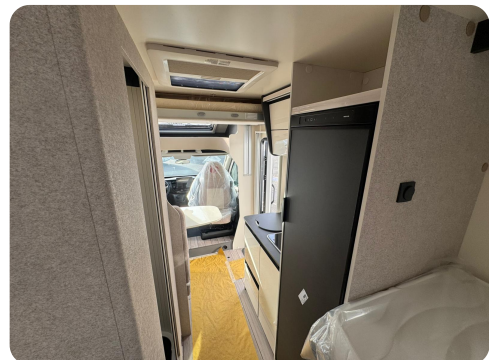

Caractéristiques techniques :

- Longueur : 6,69
- Largeur : 2,15
- Hauteur : 2,85
- Nombre de places couchage : 4
- Nombre de places homologuées carte grise : 4
- P.V.O.M* : 2 775
- Charge utile : 725
- P.T.A.C : 3 500 – PTRA 5 500
- Energie : Gazole réservoir 70L Eau propre : 100l eaux usées = 90l

Photos supplémentaires