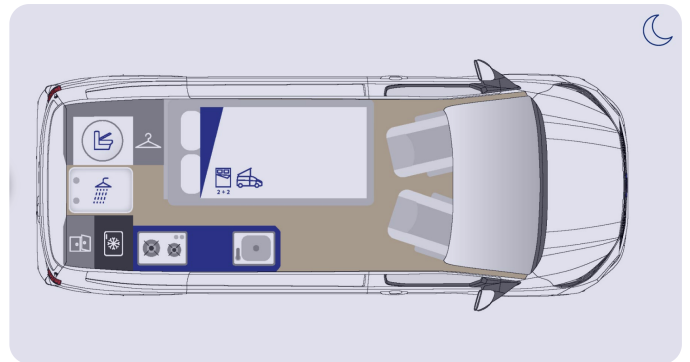

Attelage

Volant chauffant

Toile de toit grande ouverture

Barre de seuil chromée

Photos supplémentaires