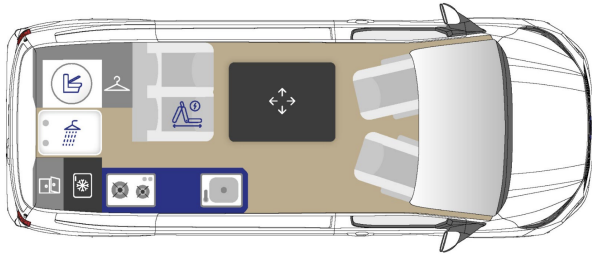

Attelage

Volant chauffant

Toile de toit grande ouverture

Barre de seuil chromée

Photos supplémentaires