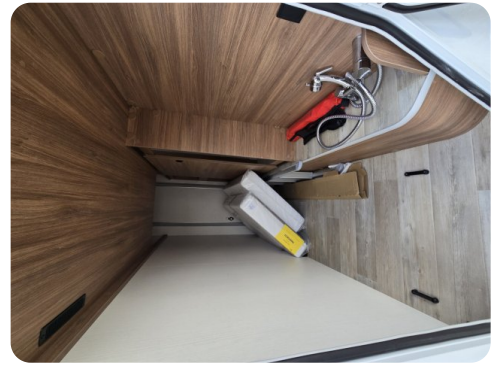

Agence

Nom	Agence Lille
Adresse	OPALE EVASION 59, Rue d'Avelin, Vendeville, France
Téléphone	03 20 90 18 72
Email	opale59@opale-evasion.com
Site web	https://opale-evasion.com/lille/