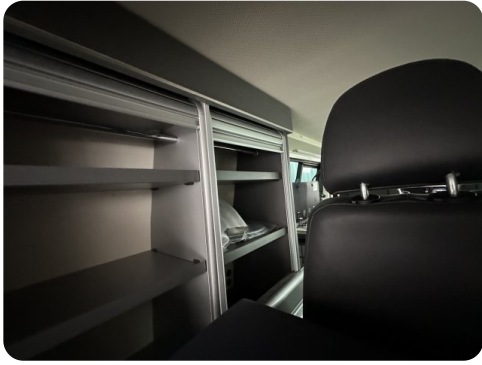

Agence

Nom	Agence Lille
Adresse	OPALE EVASION 59, Rue d'Avelin, Vendeville, France
Téléphone	03 20 90 18 72
Email	opale59@opale-evasion.com
Site web	https://opale-evasion.com/lille/