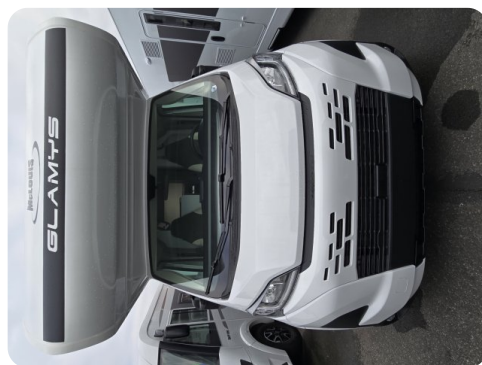

Lits dinette 180×121 – 140×64

Lit de capucine 209×160

Soute chauffée

Moustiquaire de porte cellule

Motorisation Fiat Ducato 2,2L 140cv

Option Pack Série 300 Fiat :

Feux antibrouillard + Pare-chocs avant peint de la même couleur que la carrosserie + Skid Plate noir + Jantes en alliage 16 » bicolore + Volant et pommeau de vitesse en cuir + Tableau de bord Techno + TPMS (contrôle de pression des pneus) + Frein à main électrique + Porte XL à 2 points de fermeture, avec fenêtre et fermeture centralisée + Panneau solaire 200W avec régulateur MPPT + Skyroof + Store d'occultation plissé cabine + Support TV + Housse des sièges cabine

Pack accessoires Essentiel comprenant :

Store extérieur – Antenne TNT – TV – Porte vélos x4

Pack Mise à la route

(plaques, mise à disposition, gasoil, carte Eurodata 1an..)

Photos supplémentaires